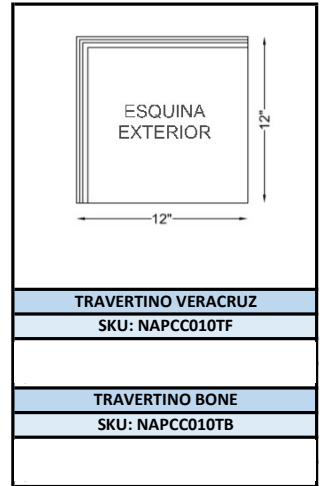

12" 12"

ESQUINA EXTERIOR

TRAVERTINO VERACRUZ
SKU: NAPCC006TF

TRAVERTINO BONE
SKU: NAPCC006TB

3 cm
3 3/4" 8 cm
PLAIN & STRIPES
RADIUS TOP / FLAT
BOTTOM

ESQUINAS PARA PIEZAS DE 12" X 24" X 3CM

16" 16" 12" 12"

ESQUINA INTERIOR

TRAVERTINO VERACRUZ
SKU: NAPCC007TF

TRAVERTINO BONE
SKU: NAPCC007TB

12" 12"

ESQUINA EXTERIOR

TRAVERTINO VERACRUZ
SKU: NAPCC008TF

TRAVERTINO BONE
SKU: NAPCC008TB

Precios netos del material puesto en la planta de In-Pietra ubicada en Veracruz, Ver.

POOL COPING (ESQUINAS)

POOL COPING (ESQUINAS)

POOL COPING (ESQUINAS)

ESQUINAS PARA PIEZAS DE 16" X 24" X 3CM

**TRAVERTINO VERACRUZ
SKU: NAPCC015TF**

**TRAVERTINO BONE
SKU: NAPCC015TB**

**TRAVERTINO VERACRUZ
SKU: NAPCC016TF**