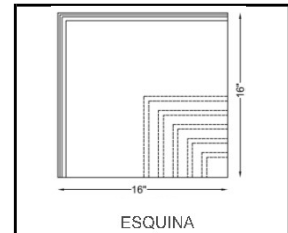

POOL COPING (ESQUINAS)

POOL COPING (ESQUINAS)

POOL COPING (ESQUINAS)

ESQUINAS PARA PIEZAS DE 16" X 24" X 3CM

**TRAVERTINO VERACRUZ
SKU: NAPCC015TF**

**TRAVERTINO BONE
SKU: NAPCC015TB**

**TRAVERTINO VERACRUZ
SKU: NAPCC016TF**

**TRAVERTINO BONE
SKU: NAPCC016TB**

ESQUINAS PARA PIEZAS DE 16" X 24" X 3CM

**TRAVERTINO VERACRUZ
SKU: NAPCC017TF**

**TRAVERTINO BONE
SKU: NAPCC017TB**

**TRAVERTINO VERACRUZ
SKU: NAPCC018TF**

**TRAVERTINO BONE
SKU: NAPCC018TB**