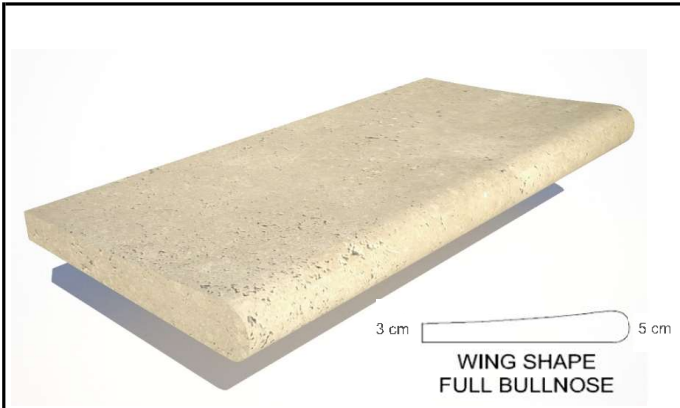

POOL COPING (ESQUINAS)

POOL COPING (ESQUINAS)

POOL COPING (ESQUINAS)

ESQUINAS PARA PIEZAS DE 16" X 24" X 3CM

**TRAVERTINO VERACRUZ
SKU: NAPCC015TF**

**TRAVERTINO BONE
SKU: NAPCC015TB**

**TRAVERTINO VERACRUZ
SKU: NAPCC016TF**

**TRAVERTINO BONE
SKU: NAPCC016TB**

ESQUINAS PARA PIEZAS DE 16" X 24" X 3CM

**TRAVERTINO VERACRUZ
SKU: NAPCC017TF**

**TRAVERTINO BONE
SKU: NAPCC017TB**

**TRAVERTINO VERACRUZ
SKU: NAPCC018TF**

**TRAVERTINO BONE
SKU: NAPCC018TB**

Precios netos del material puesto en la planta de In-Pietra ubicada en Veracruz, Ver.

POOL COPING (ESQUINAS)

ESQUINAS PARA PIEZAS DE 16" X 24" X 5CM

TRAVERTINO VERACRUZ

SKU: NAPCC019TF

TRAVERTINO BONE

SKU: NAPCC019TB