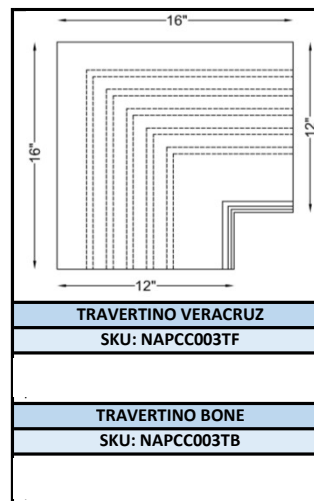

3 cm 8 cm
 PLAIN & STRIPES
 RADIUS TOP / FLAT
 BOTTOM

TRAVERTINO VERACRUZ

NAPC008TF

TRAVERTINO VERACRUZ

NAPC008TF

POOL COPING

WING SHAPE
FULL BULLNOSE

TRAVERTINO VERACRUZ

NAPC009TF

TRAVERTINO BONE

NAPC009TB

WING SHAPE
FULL BULLNOSE

TRAVERTINO VERACRUZ

NAPC010TF

TRAVERTINO BONE

NAPC010TB

POOL COPING (ESQUINAS)

POOL COPING (ESQUINAS)

3 cm
8 cm
PLAIN
RADIUS TOP / FLAT
BOTTOM

ESQUINAS PARA PIEZAS DE 12" X 24" X 3CM

16" 16" 12" 12"

ESQUINA INTERIOR

TRAVERTINO VERACRUZ
SKU: NAPCC005TF

TRAVERTINO BONE
SKU: NAPCC005TB