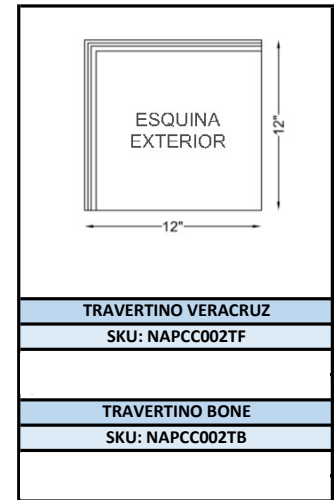

3 cm 8 cm
 PLAIN & STRIPES
 RADIUS TOP / FLAT
 BOTTOM

TRAVERTINO VERACRUZ

NAPC008TF

TRAVERTINO VERACRUZ

NAPC008TF

POOL COPING

WING SHAPE
FULL BULLNOSE

TRAVERTINO VERACRUZ

NAPC009TF

TRAVERTINO BONE

NAPC009TB

WING SHAPE
FULL BULLNOSE

TRAVERTINO VERACRUZ

NAPC010TF

TRAVERTINO BONE

NAPC010TB

POOL COPING (ESQUINAS)

POOL COPING (ESQUINAS)

3 cm
8 cm
PLAIN
RADIUS TOP / FLAT
BOTTOM

ESQUINAS PARA PIEZAS DE 12" X 24" X 3CM

16" 16" 12" 12"

ESQUINA INTERIOR

TRAVERTINO VERACRUZ
SKU: NAPCC005TF

TRAVERTINO BONE
SKU: NAPCC005TB