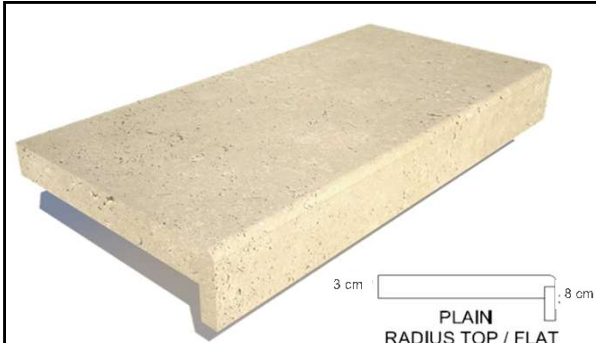

ESQUINA INTERIOR

TRAVERTINO VERACRUZ
SKU: NAPCC007TF

TRAVERTINO BONE
SKU: NAPCC007TB

12" 12"

ESQUINA EXTERIOR

TRAVERTINO VERACRUZ
SKU: NAPCC008TF

TRAVERTINO BONE
SKU: NAPCC008TB

Precios netos del material puesto en la planta de In-Pietra ubicada en Veracruz, Ver.

POOL COPING (ESQUINAS)

POOL COPING (ESQUINAS)

POOL COPING (ESQUINAS)

ESQUINAS PARA PIEZAS DE 16" X 24" X 3CM

**TRAVERTINO VERACRUZ
SKU: NAPCC015TF**

**TRAVERTINO BONE
SKU: NAPCC015TB**

**TRAVERTINO VERACRUZ
SKU: NAPCC016TF**