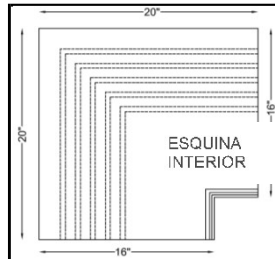

**TRAVERTINO VERACRUZ
SKU: NAPCC017TF**

**TRAVERTINO BONE
SKU: NAPCC017TB**